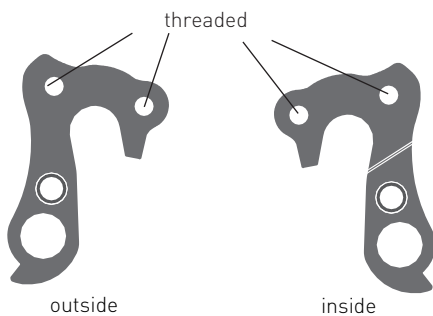

Item-No.: EZ2010
Hanger GRH-23si (silver)

Item-No.: FRSC0054
Screw 2x
M4 x 8mm T20 black

Item-No.: EZ2011
Hanger GRH-23bl (black)

1. **fits for:**
2. Race Lector '13 (Pro, 7000), '14
   - Nivolet LC '15 (4, 5, 6, 7, 8)
   - Nivolet Tour Disc LC '16