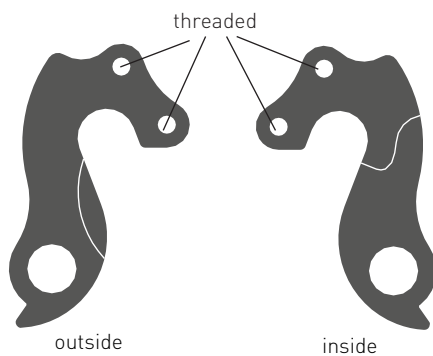

**Item-No.: FRHG0023**  
Hanger CGR16-023

**Item-No.: FRSC0026**  
Screw CGR16-026  
M3 x 21mm

- fits for:**
- NIVOLET X '17, '18

**Item-No.: EZ1859**  
Hanger GRH-26bl (black)

**Item-No.: FRSC0054**  
Screw 2x  
M4 x 8mm T20 black

- fits for:**
- NIVOLET '15 (9,EBS)
  - NIVOLET TOUR LC '16
  - NIVOLET RACE LC '16
  - NIVOLET LC/UC '17, '18

**Item-No.: EZ1858**  
Hanger GRH-25bl (black)

**Item-No.: FRSC0054**  
Screw 2x  
M4 x 8mm T20 black